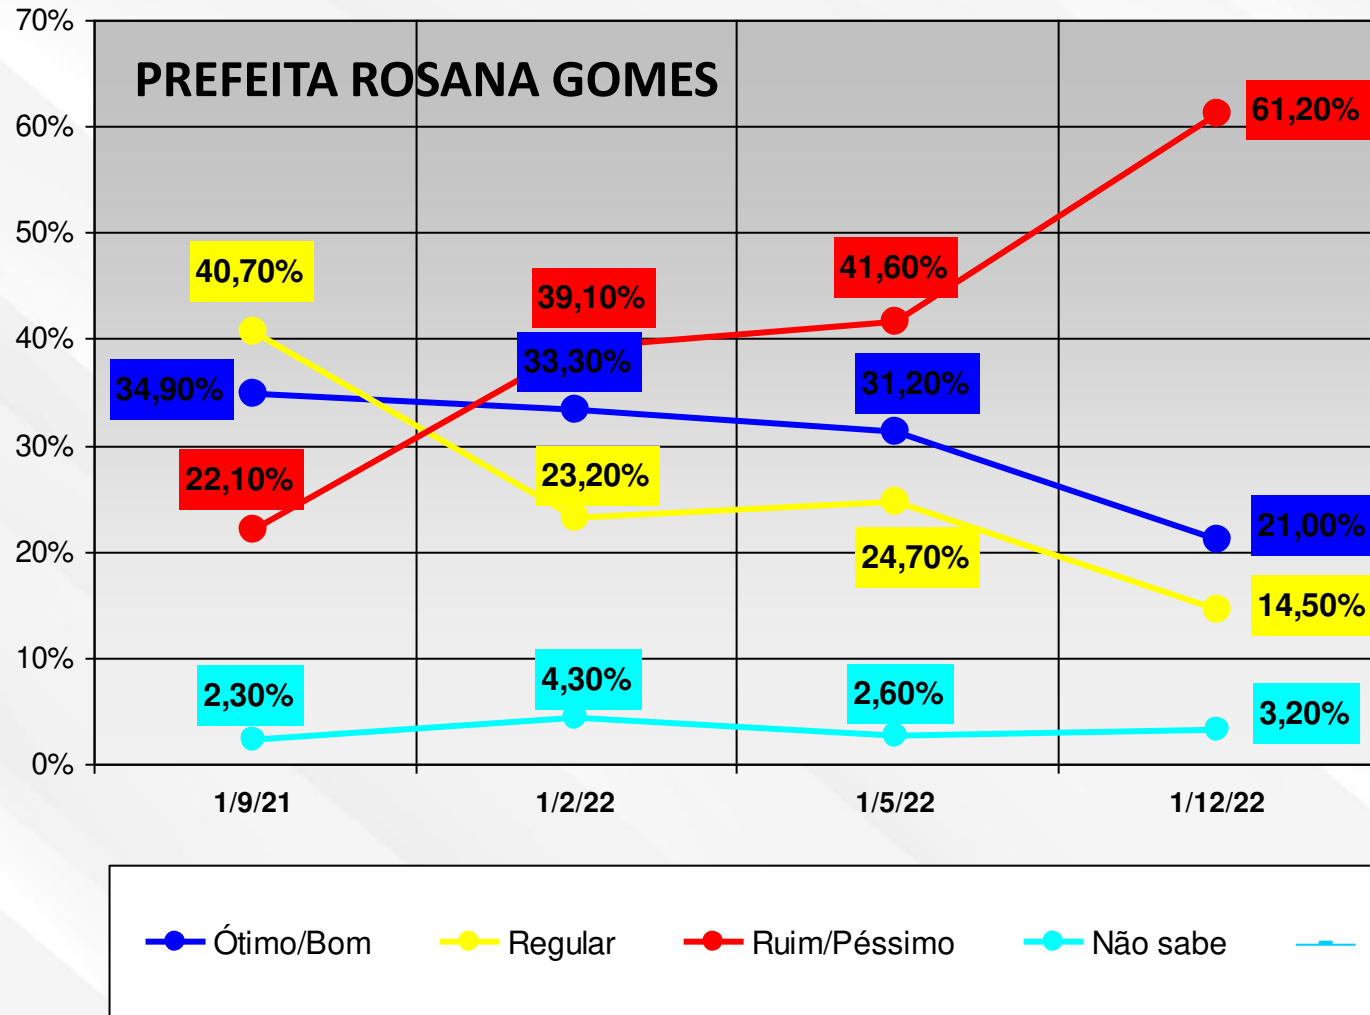

*Apresentamos a alguns agentes políticos a título de **CORTESIA**.*

RIO BRANCO

CRUZEIRO DO SUL

SENA MADUREIRA

SENADOR GUIOMARD

PORTO ACRE

MÂNCIO LIMA

PLÁCIDO DE CASTRO

EPITACIOLÂNDIA

RODRIGUES ALVES

MANOEL URBANO

Os dados aqui representados em gráficos representam o pensamento da população no momento de realização da pesquisa, compilados considerando a metade da gestão dos atuais Prefeitos.