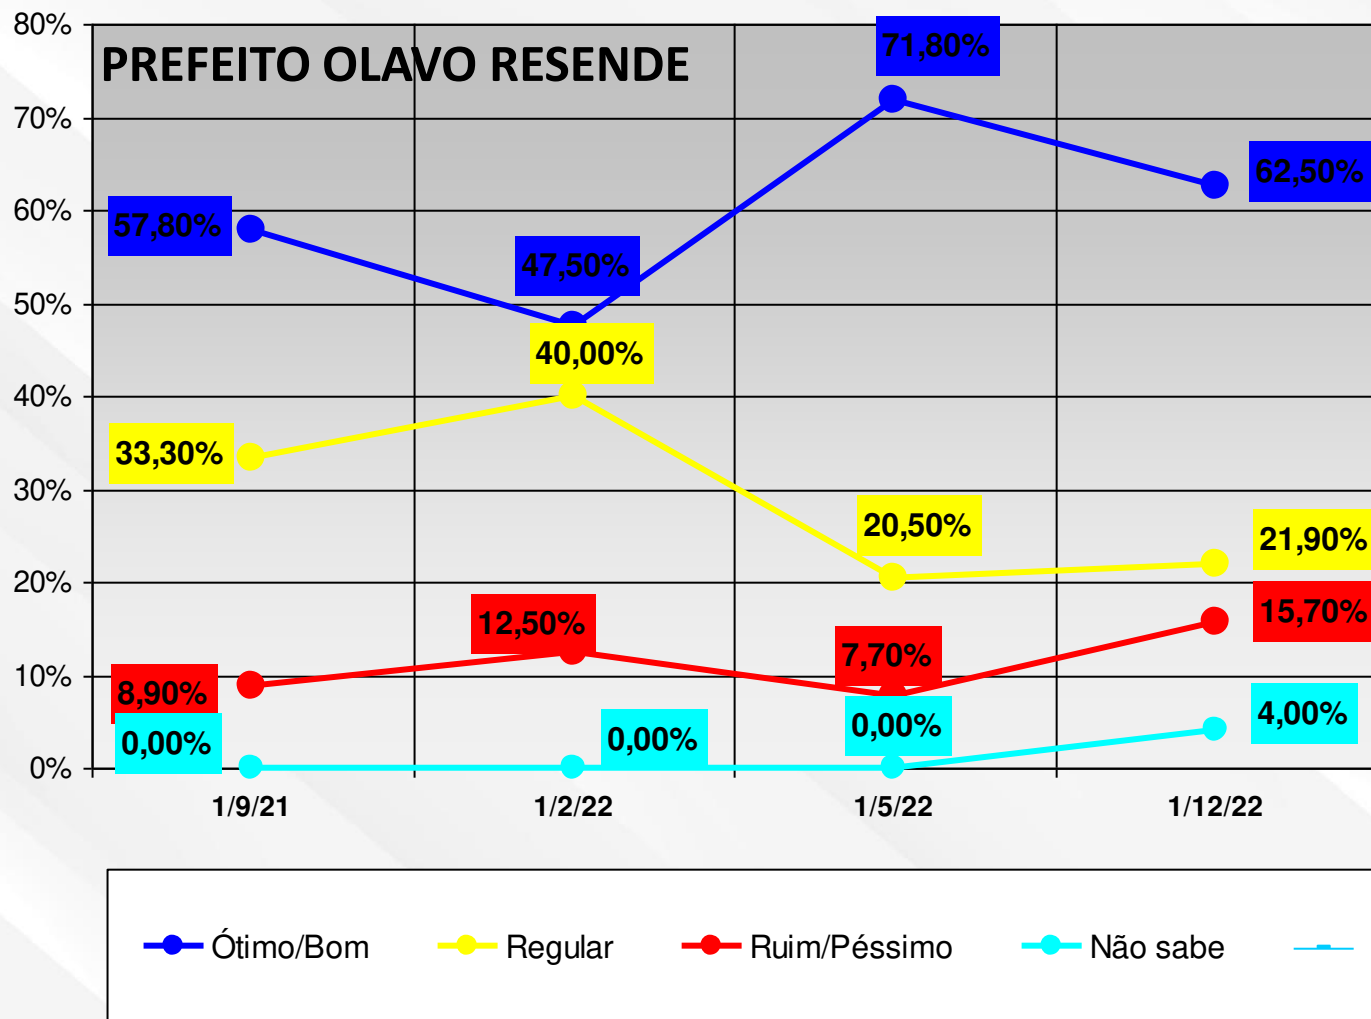

EPITACIOLÂNDIA

RODRIGUES ALVES

MANOEL URBANO

Os dados aqui representados em gráficos representam o pensamento da população no momento de realização da pesquisa, compilados considerando a metade da gestão dos atuais Prefeitos.

Rio Branco, 12 de Janeiro de 2023

José Denis Moura dos Santos
Cientista Político
MBA – Pesquisa de Mercado - FGV

Data

CONTROL

INSTITUTO DE PESQUISA E ANÁLISE DE DADOS