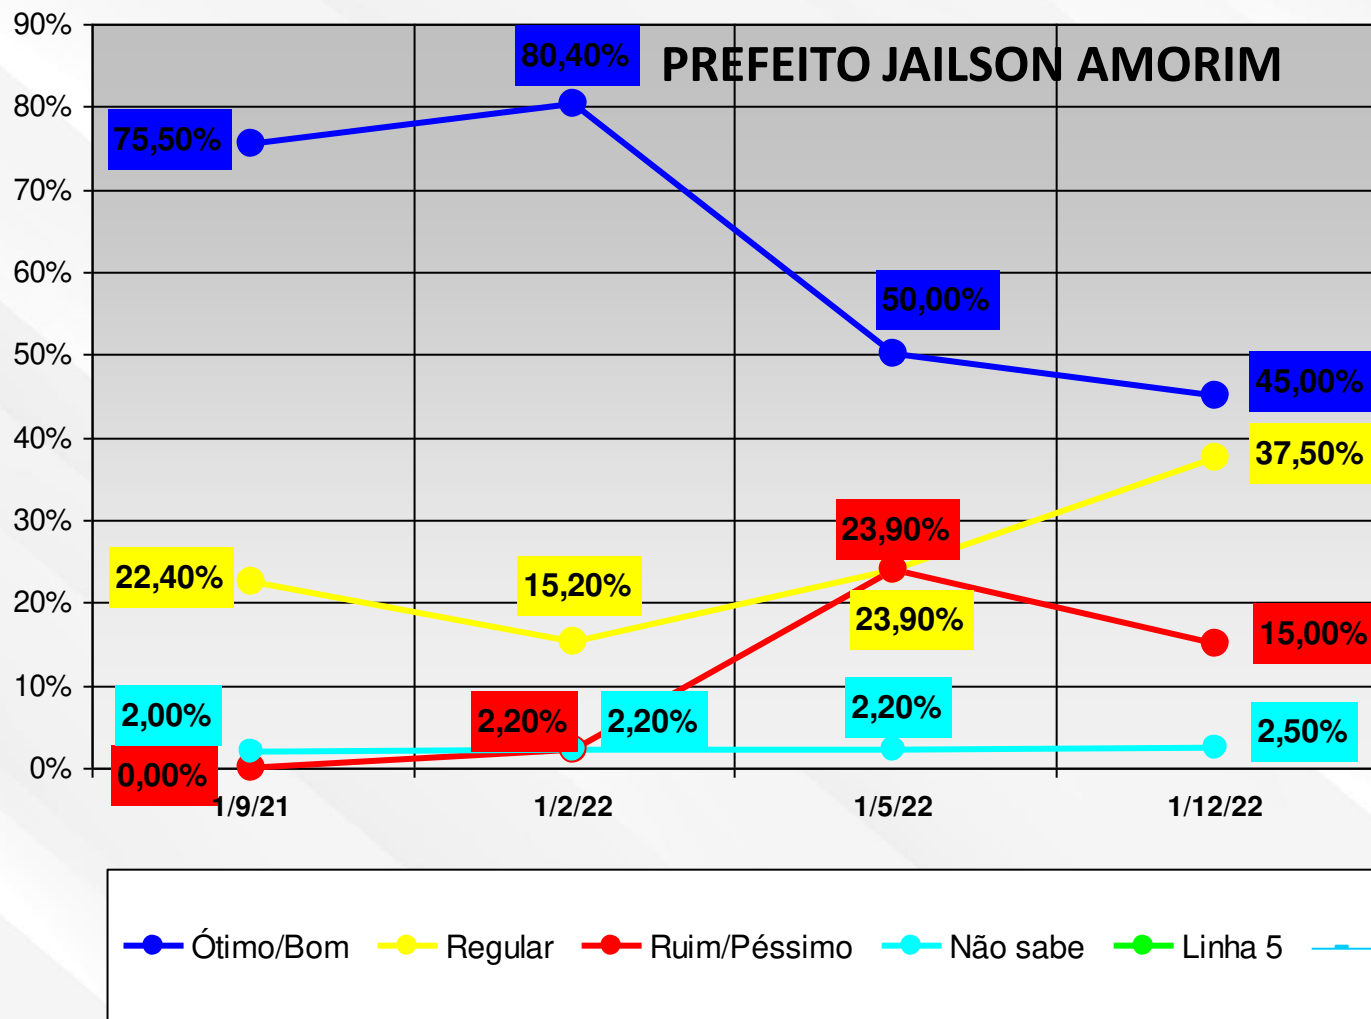

*Apresentamos a alguns agentes políticos a título de **CORTESIA**.*

RIO BRANCO

CRUZEIRO DO SUL

SENA MADUREIRA

SENADOR GUIOMARD

PORTO ACRE

MÂNCIO LIMA

PLÁCIDO DE CASTRO

EPITACIOLÂNDIA

RODRIGUES ALVES

MANOEL URBANO

Os dados aqui representados em gráficos representam o pensamento da população no momento de realização da pesquisa, compilados considerando a metade da gestão dos atuais Prefeitos.