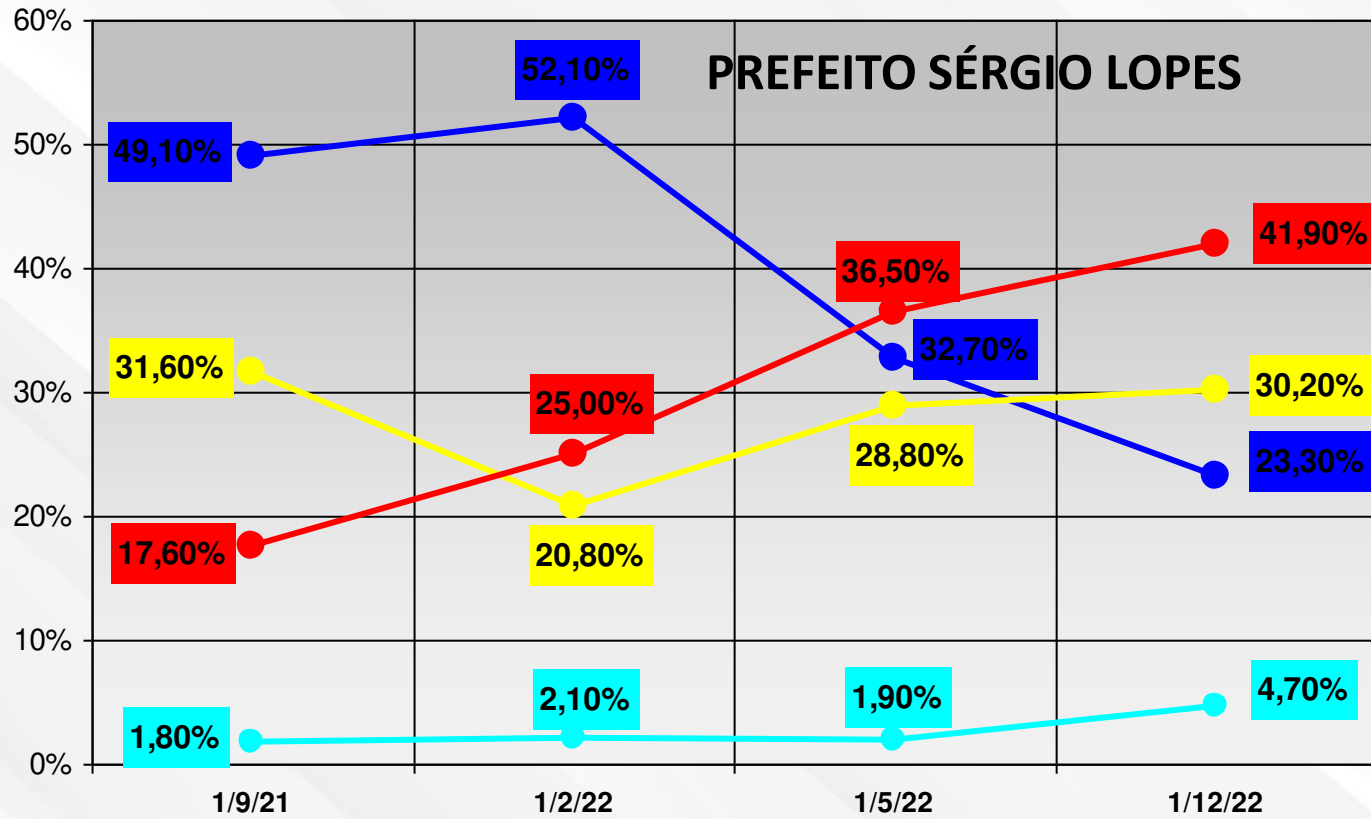

*Apresentamos a alguns agentes políticos a título de **CORTESIA**.*

RIO BRANCO

CRUZEIRO DO SUL

SENA MADUREIRA

SENADOR GUIOMARD

PORTO ACRE

MÂNCIO LIMA

PLÁCIDO DE CASTRO

EPITACIOLÂNDIA

RODRIGUES ALVES

MANOEL URBANO

Os dados aqui representados em gráficos representam o pensamento da população no momento de realização da pesquisa, compilados considerando a metade da gestão dos atuais Prefeitos.