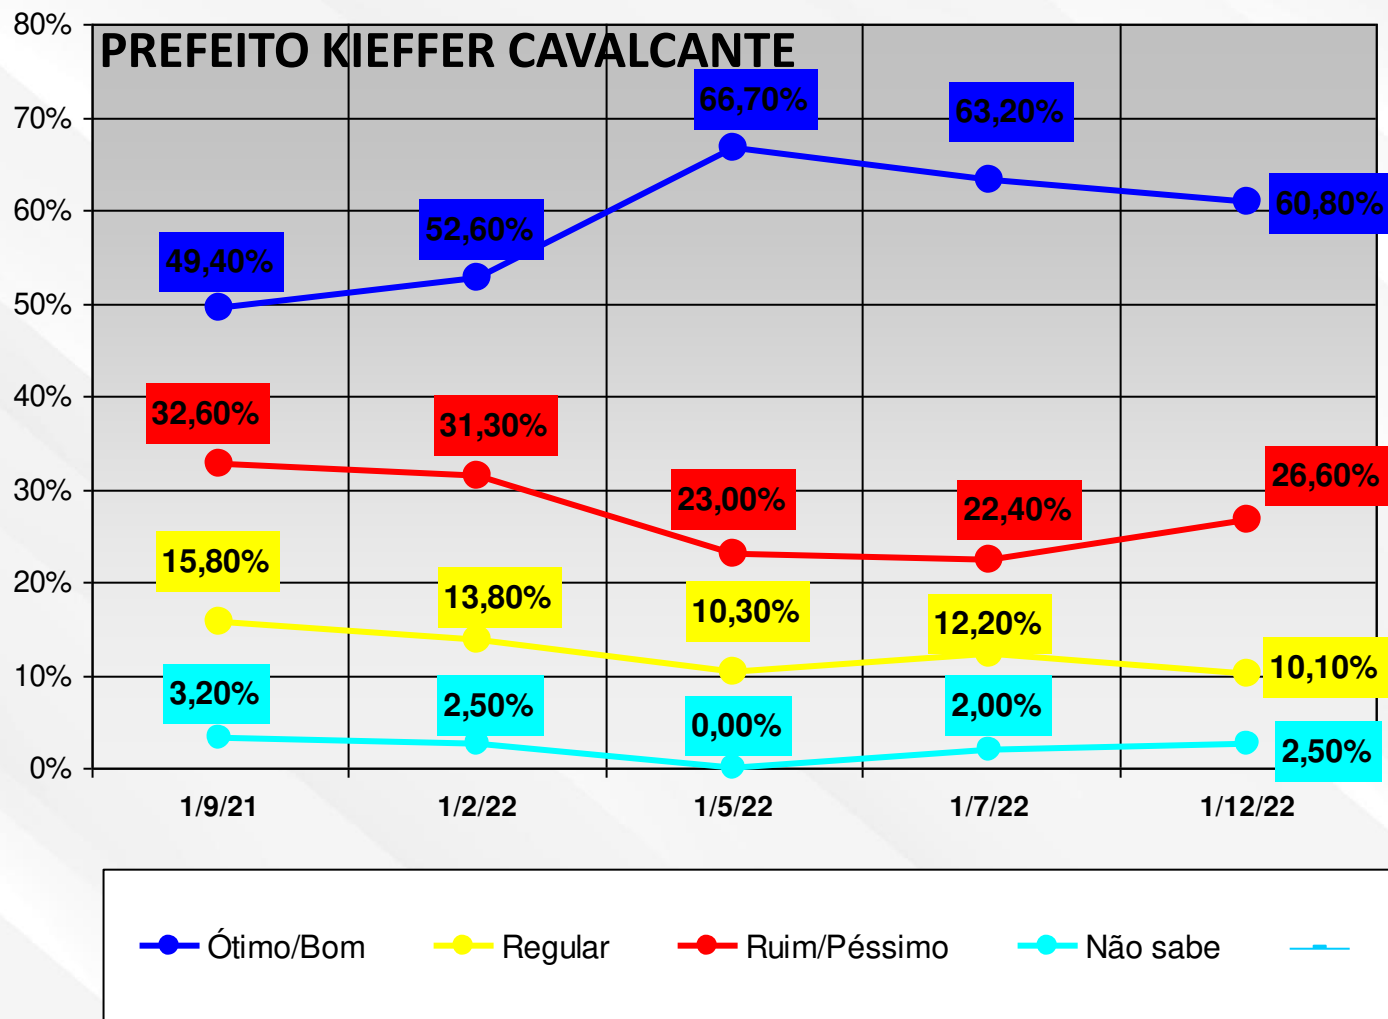

*Apresentamos a alguns agentes políticos a título de **CORTESIA**.*

RIO BRANCO

CRUZEIRO DO SUL

SENA MADUREIRA

SENADOR GUIOMARD

PORTO ACRE

MÂNCIO LIMA

PLÁCIDO DE CASTRO

EPITACIOLÂNDIA

RODRIGUES ALVES

MANOEL URBANO

Os dados aqui representados em gráficos representam o pensamento da população no momento de realização da pesquisa, compilados considerando a metade da gestão dos atuais Prefeitos.