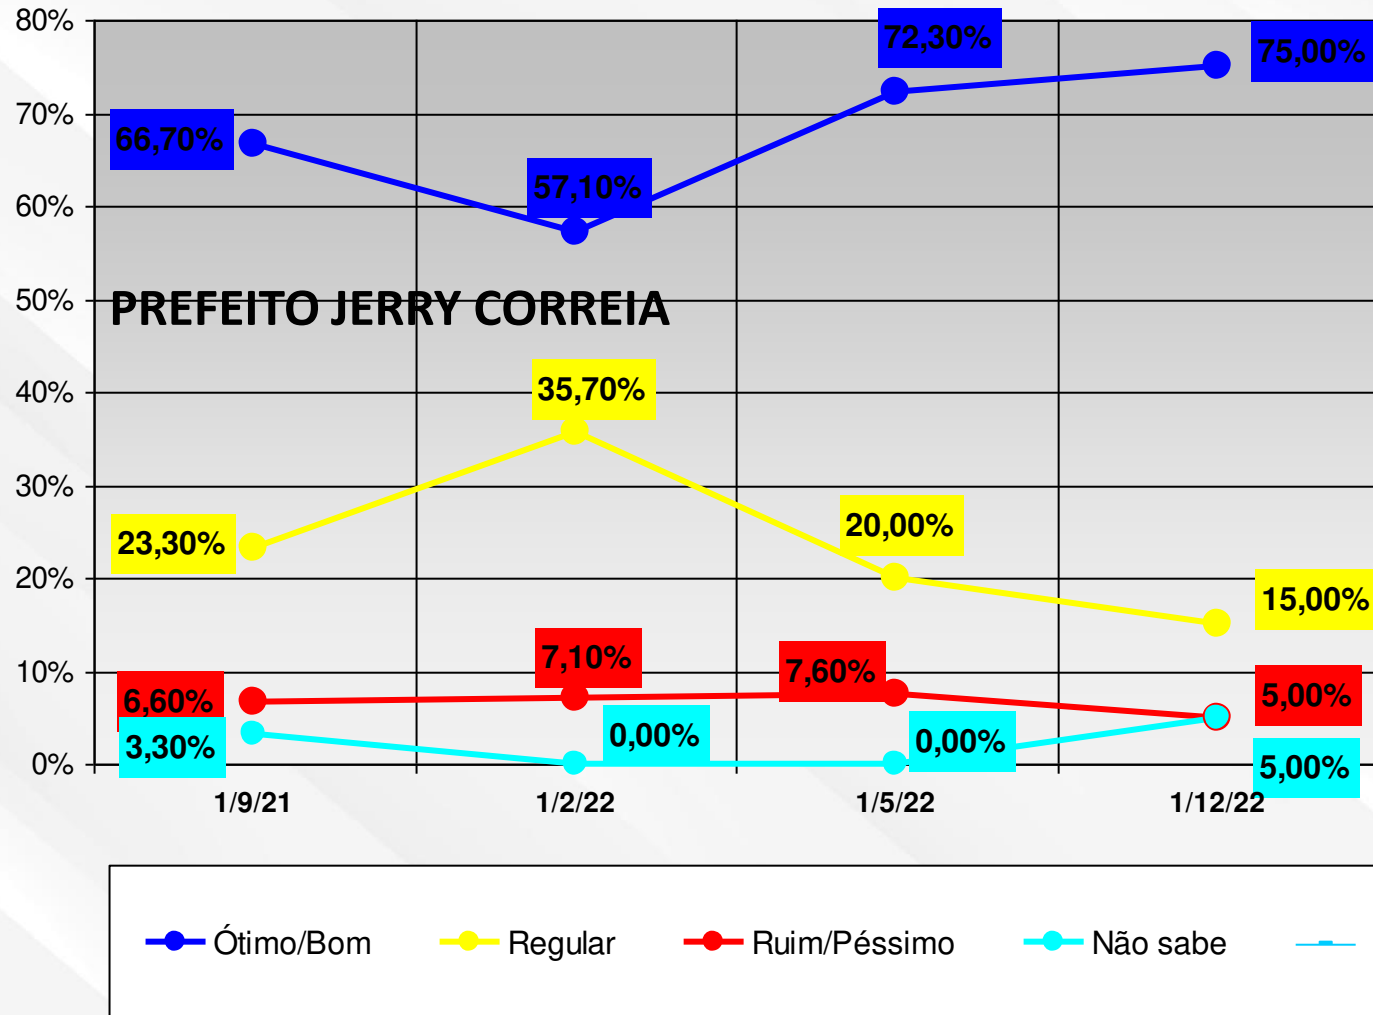

EPITACIOLÂNDIA

RODRIGUES ALVES

MANOEL URBANO

Os dados aqui representados em gráficos representam o pensamento da população no momento de realização da pesquisa, compilados considerando a metade da gestão dos atuais Prefeitos.

Rio Branco, 12 de Janeiro de 2023

José Denis Moura dos Santos
Cientista Político
MBA – Pesquisa de Mercado - FGV

Data

CONTROL

INSTITUTO DE PESQUISA E ANÁLISE DE DADOS