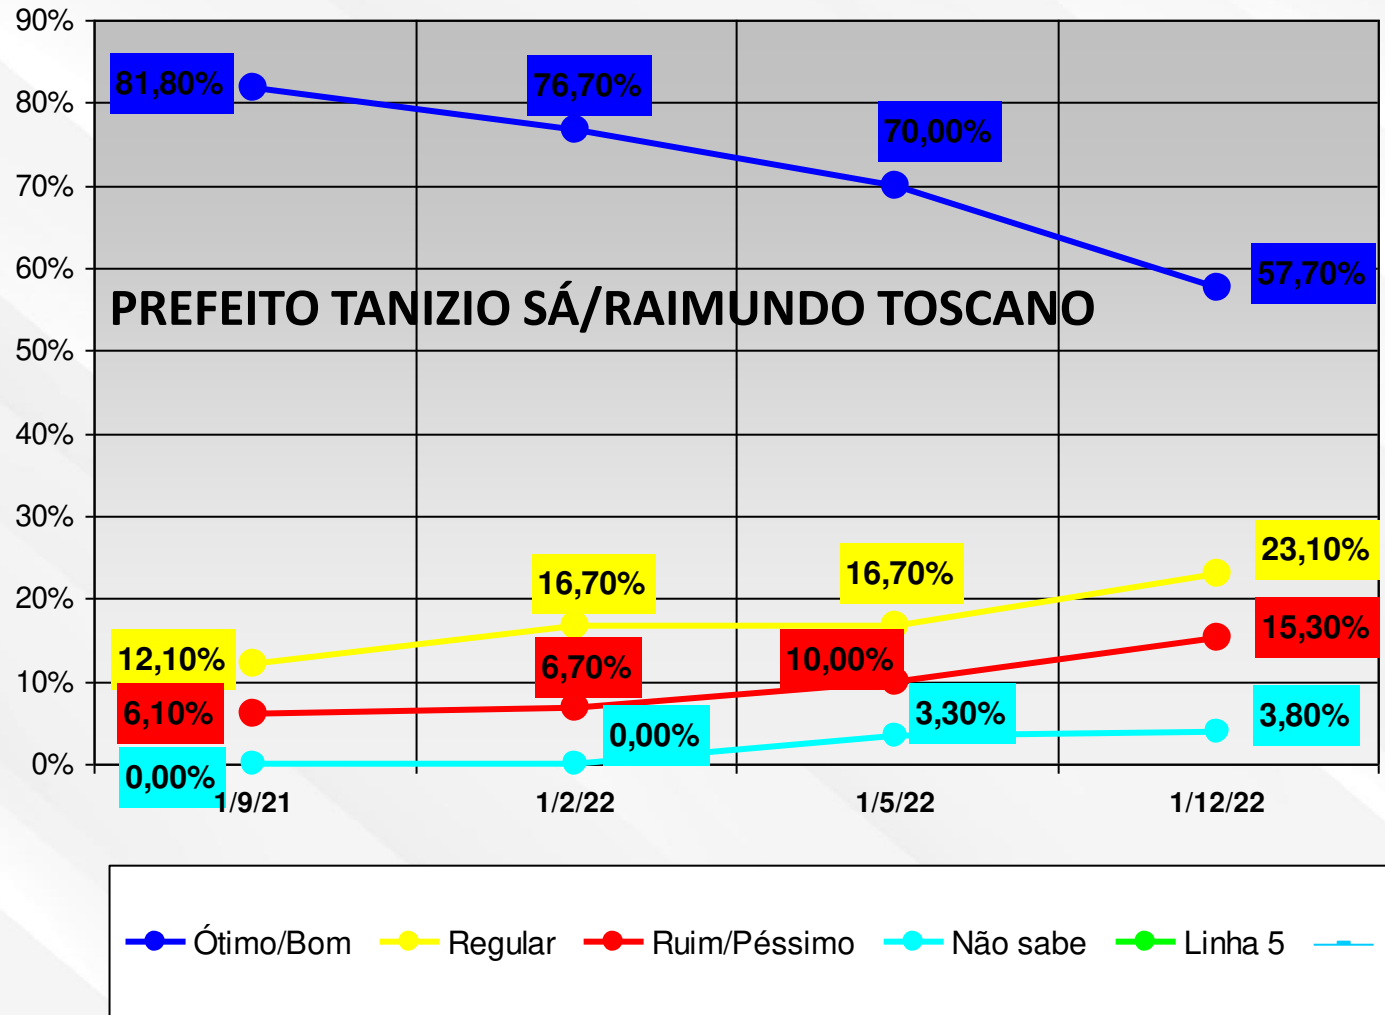

EPITACIOLÂNDIA

RODRIGUES ALVES

MANOEL URBANO

Os dados aqui representados em gráficos representam o pensamento da população no momento de realização da pesquisa, compilados considerando a metade da gestão dos atuais Prefeitos.

Rio Branco, 12 de Janeiro de 2023

José Denis Moura dos Santos
Cientista Político
MBA – Pesquisa de Mercado - FGV

Data

CONTROL

INSTITUTO DE PESQUISA E ANÁLISE DE DADOS