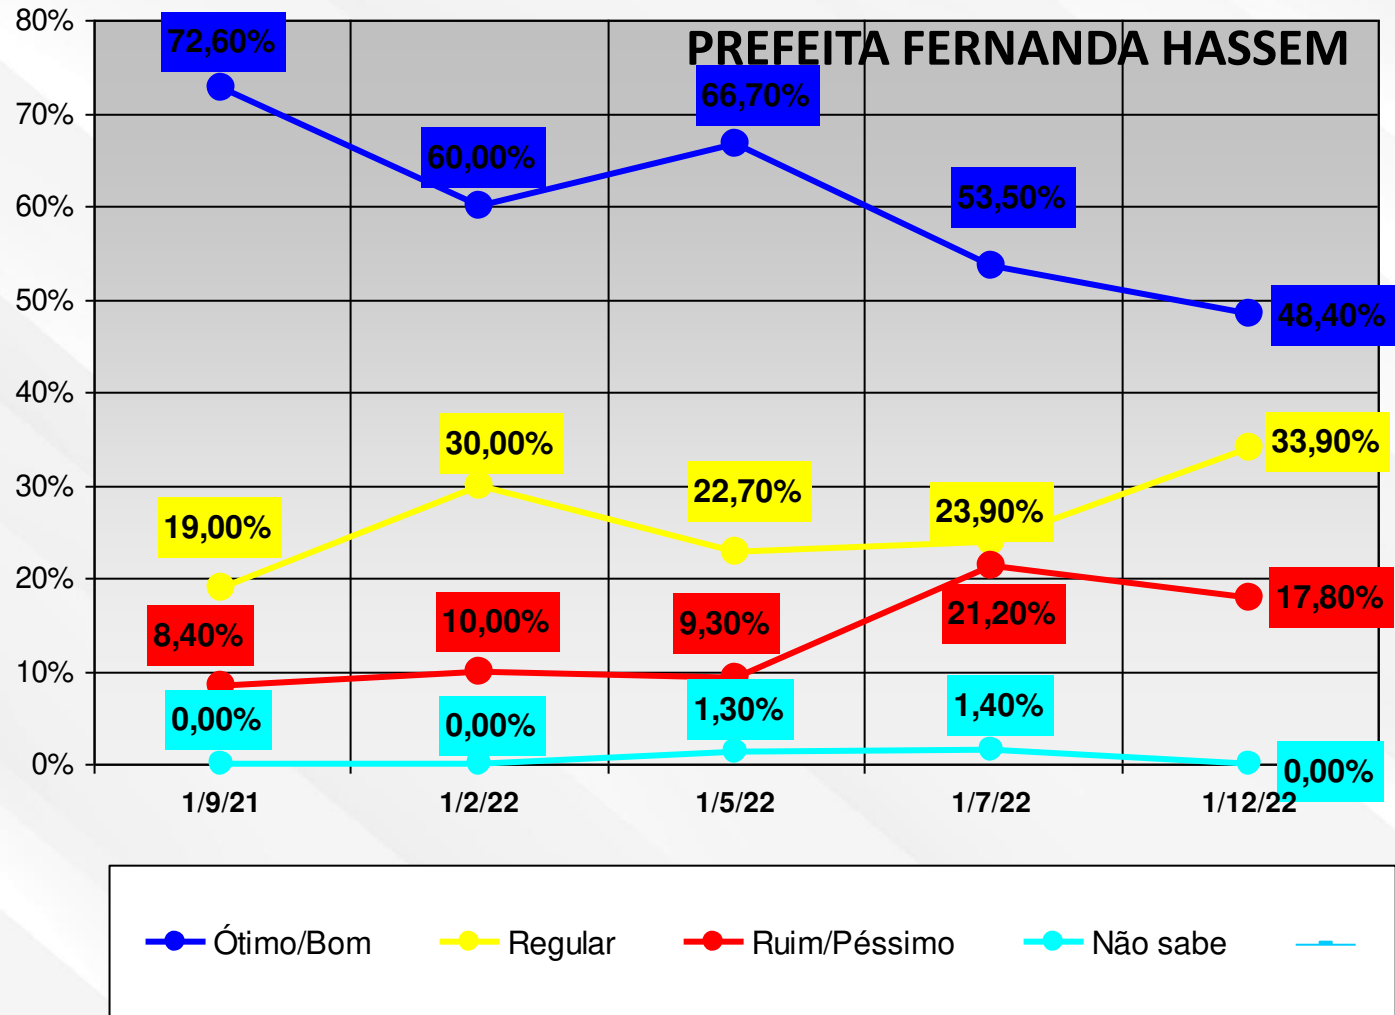

*Apresentamos a alguns agentes políticos a título de **CORTESIA**.*

RIO BRANCO

CRUZEIRO DO SUL

SENA MADUREIRA

SENADOR GUIOMARD

PORTO ACRE

MÂNCIO LIMA

PLÁCIDO DE CASTRO

EPITACIOLÂNDIA

RODRIGUES ALVES

MANOEL URBANO

Os dados aqui representados em gráficos representam o pensamento da população no momento de realização da pesquisa, compilados considerando a metade da gestão dos atuais Prefeitos.

Rio Branco, 12 de Janeiro de 2023

José Denis Moura dos Santos
Cientista Político
MBA – Pesquisa de Mercado - FGV

Data

CONTROL

INSTITUTO DE PESQUISA E ANÁLISE DE DADOS