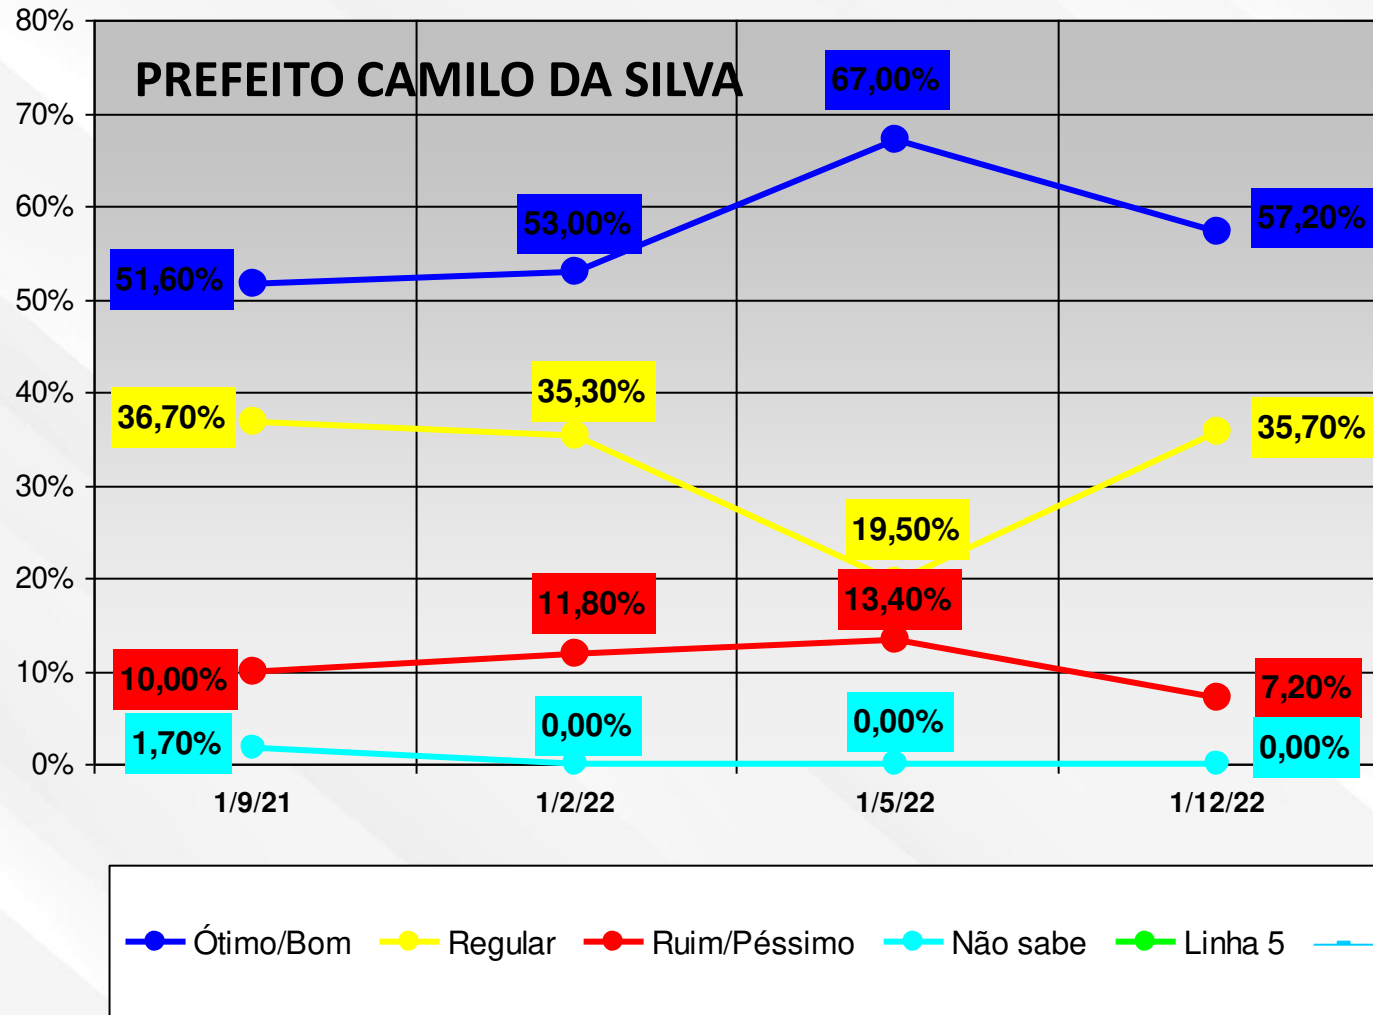

*Apresentamos a alguns agentes políticos a título de **CORTESIA**.*

RIO BRANCO

CRUZEIRO DO SUL

SENA MADUREIRA

SENADOR GUIOMARD

PORTO ACRE

MÂNCIO LIMA

PLÁCIDO DE CASTRO

EPITACIOLÂNDIA

RODRIGUES ALVES

MANOEL URBANO

Os dados aqui representados em gráficos representam o pensamento da população no momento de realização da pesquisa, compilados considerando a metade da gestão dos atuais Prefeitos.