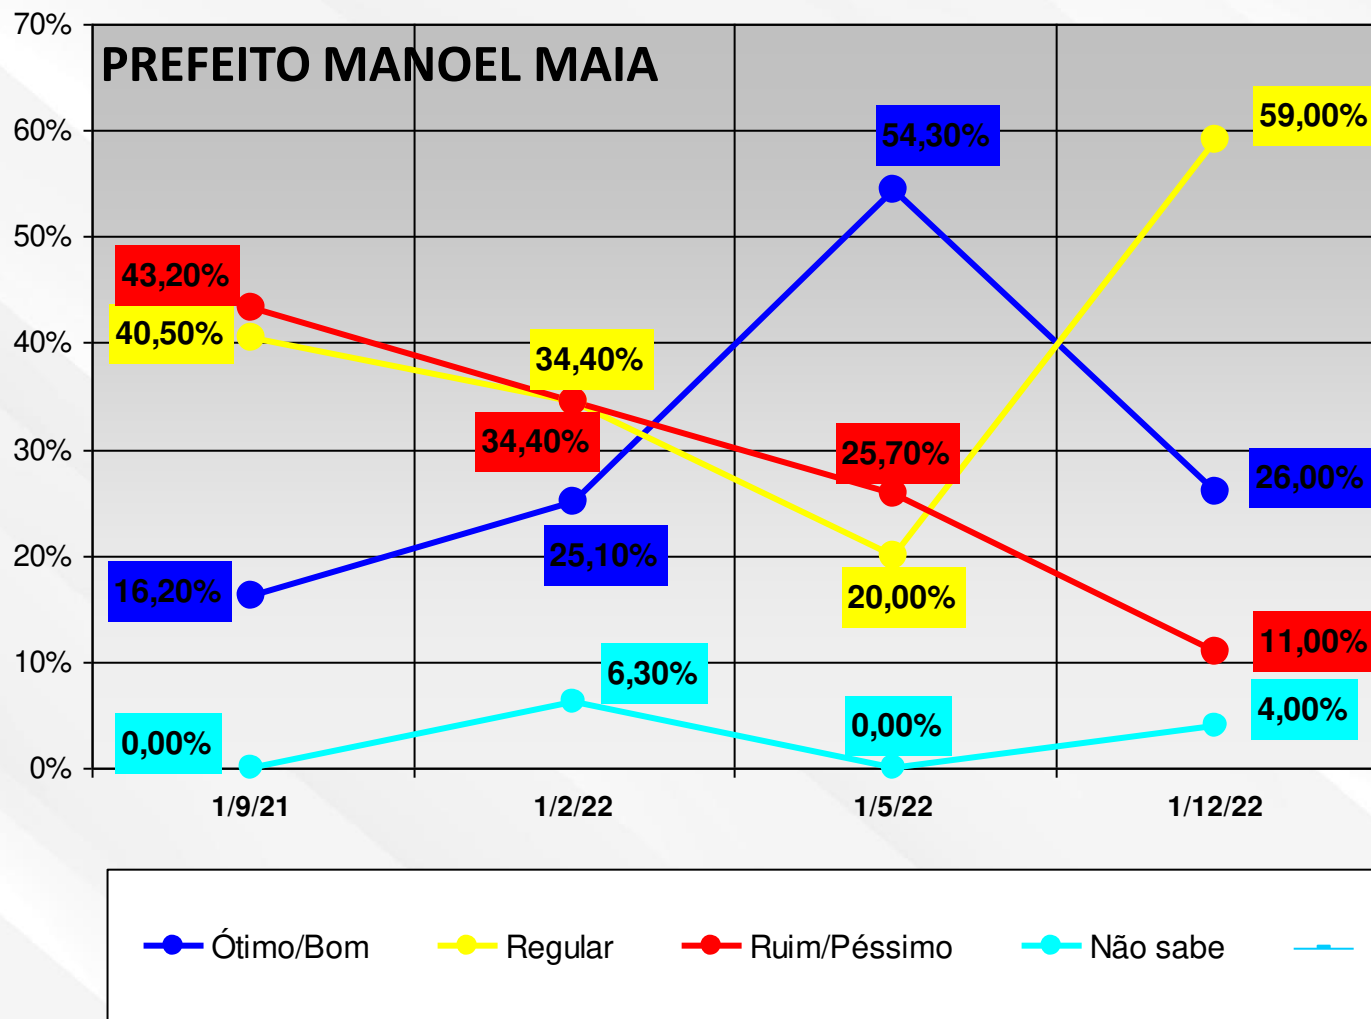

EPITACIOLÂNDIA

RODRIGUES ALVES

MANOEL URBANO

Os dados aqui representados em gráficos representam o pensamento da população no momento de realização da pesquisa, compilados considerando a metade da gestão dos atuais Prefeitos.

Rio Branco, 12 de Janeiro de 2023

José Denis Moura dos Santos
Cientista Político
MBA – Pesquisa de Mercado - FGV

Data

CONTROL

INSTITUTO DE PESQUISA E ANÁLISE DE DADOS