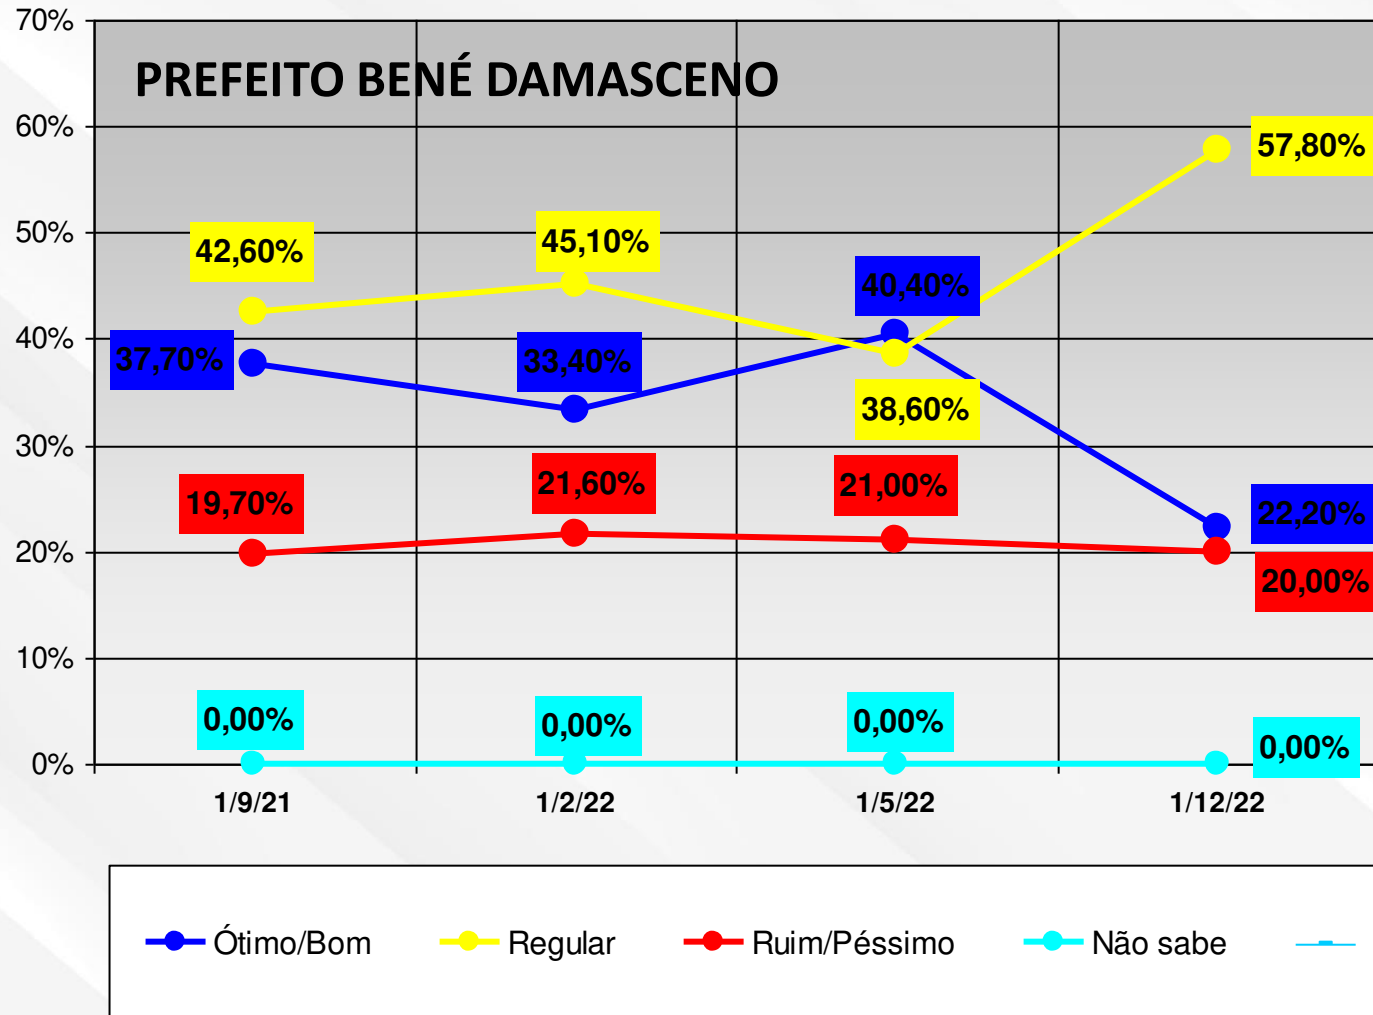

Data

CONTROL

INSTITUTO DE PESQUISA E ANÁLISE DE DADOS

AVALIAÇÃO DOS PREFEITOS 21/22

ESTADO DO ACRE

RIO BRANCO 12 DE JANEIRO DE 202

*O **DATA CONTROL Instituto de Pesquisas**, compilou da sua base de dados as Avaliações da maioria dos municípios do Acre ao longo da primeira metade de seus mandatos do período 2021 a 2024.*

*Apresentamos a alguns agentes políticos a título de **CORTESIA**.*

RIO BRANCO

CRUZEIRO DO SUL

SENA MADUREIRA

SENADOR GUIOMARD

PORTO ACRE

MÂNCIO LIMA

PLÁCIDO DE CASTRO

EPITACIOLÂNDIA

RODRIGUES ALVES

MANOEL URBANO

Os dados aqui representados em gráficos representam o pensamento da população no momento de realização da pesquisa, compilados considerando a metade da gestão dos atuais Prefeitos.

Rio Branco, 12 de Janeiro de 2023

José Denis Moura dos Santos
Cientista Político
MBA – Pesquisa de Mercado - FGV

Data

CONTROL

INSTITUTO DE PESQUISA E ANÁLISE DE DADOS