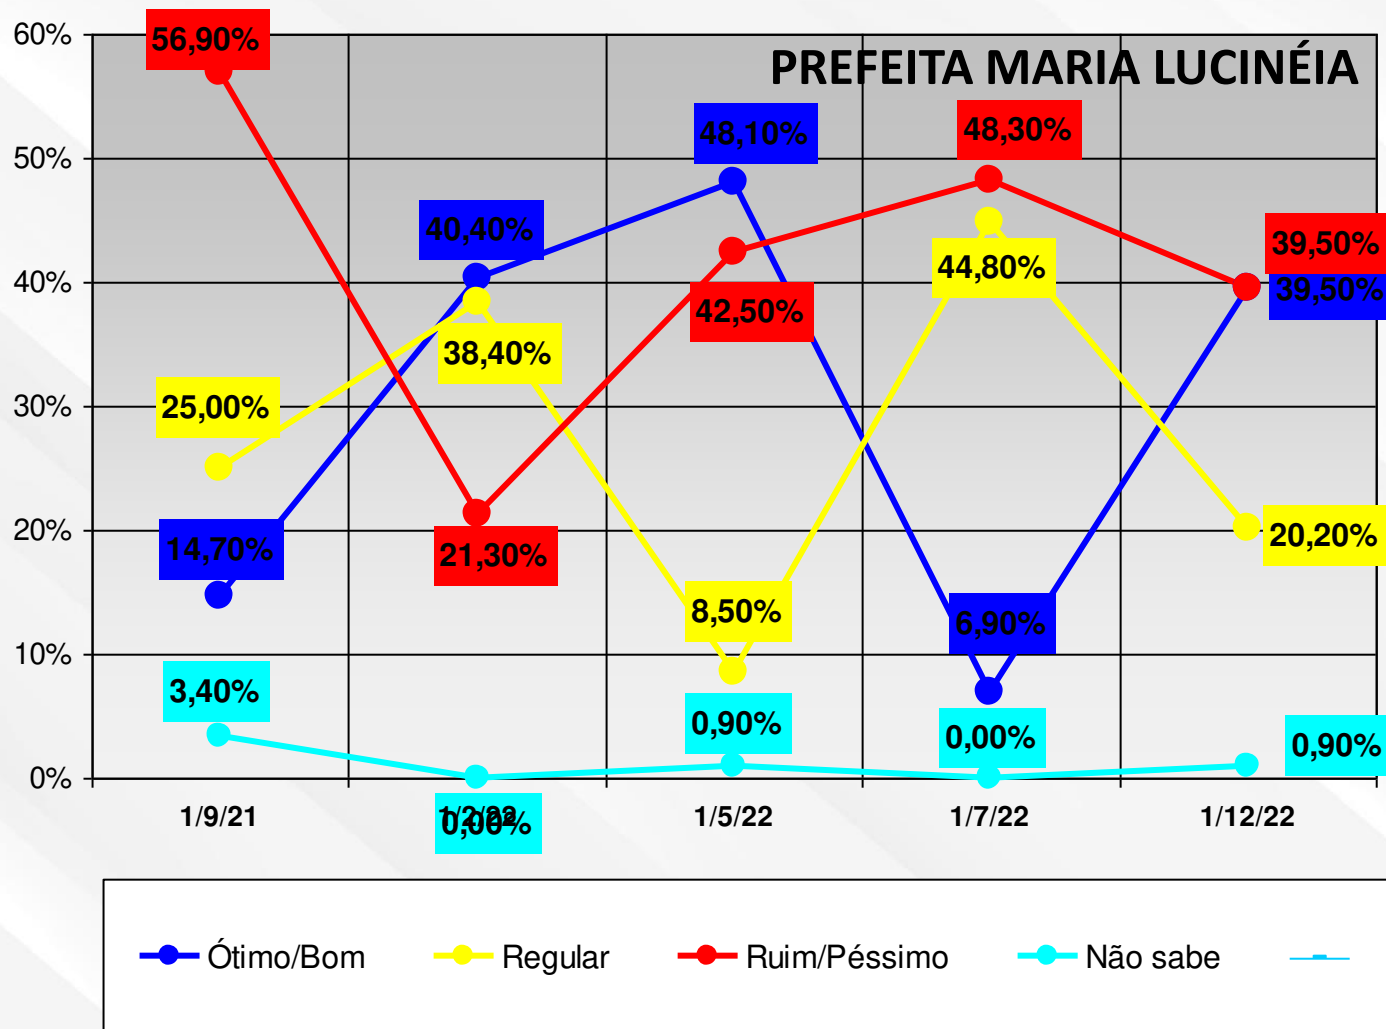

*Apresentamos a alguns agentes políticos a título de **CORTESIA**.*

RIO BRANCO

CRUZEIRO DO SUL

SENA MADUREIRA

SENADOR GUIOMARD

PORTO ACRE

MÂNCIO LIMA

PLÁCIDO DE CASTRO

EPITACIOLÂNDIA

RODRIGUES ALVES

MANOEL URBANO

Os dados aqui representados em gráficos representam o pensamento da população no momento de realização da pesquisa, compilados considerando a metade da gestão dos atuais Prefeitos.

Rio Branco, 12 de Janeiro de 2023

José Denis Moura dos Santos
Cientista Político
MBA – Pesquisa de Mercado - FGV

Data

CONTROL

INSTITUTO DE PESQUISA E ANÁLISE DE DADOS