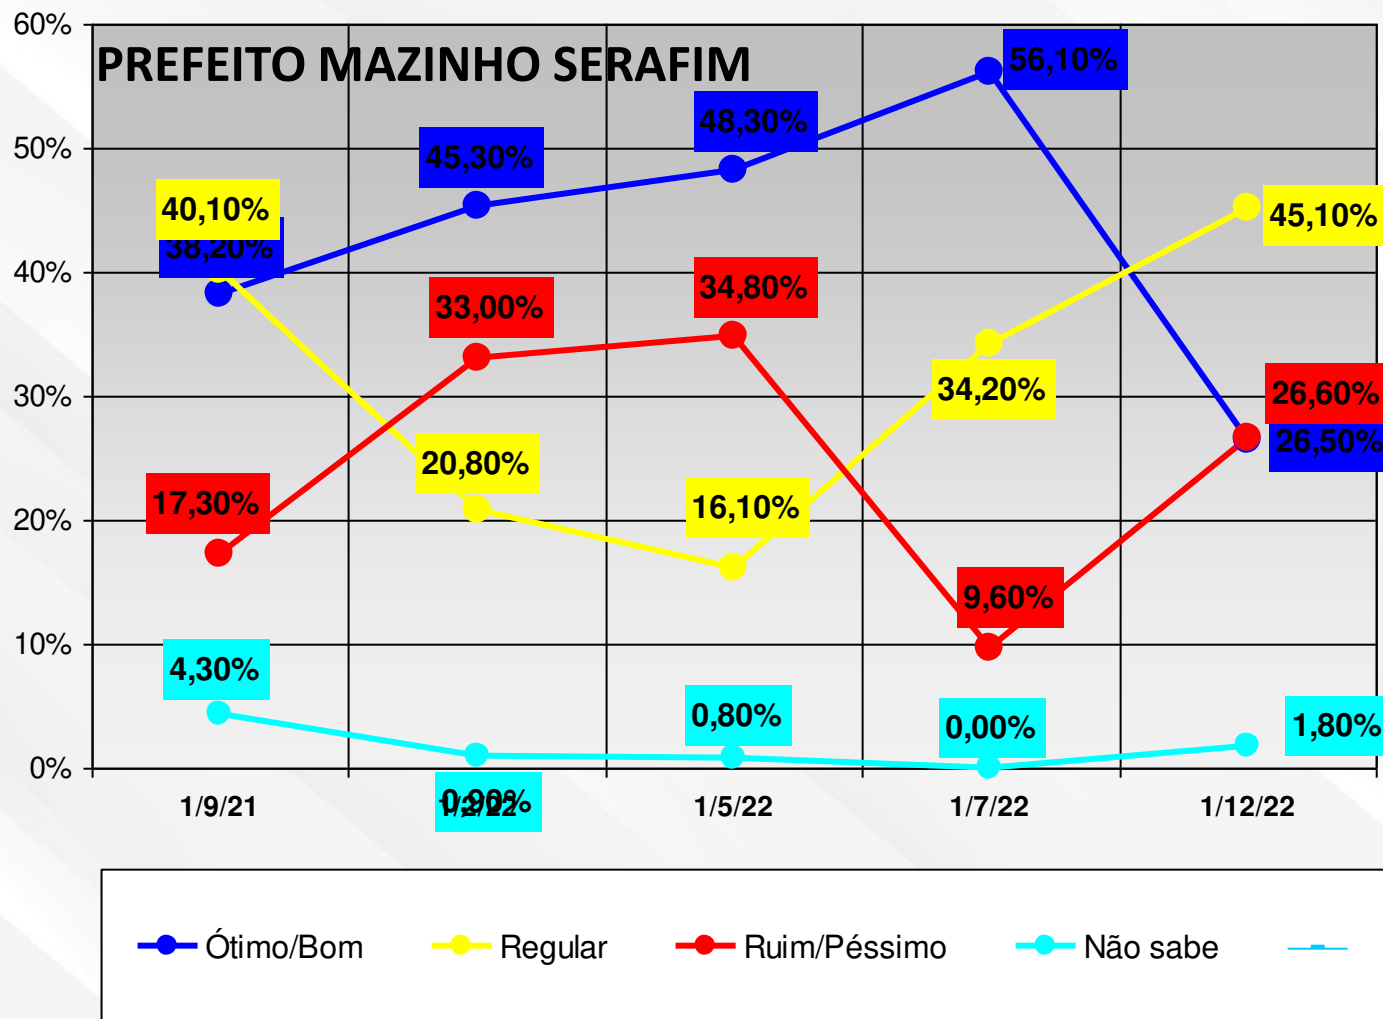

*Apresentamos a alguns agentes políticos a título de **CORTESIA**.*

RIO BRANCO

CRUZEIRO DO SUL

SENA MADUREIRA

SENADOR GUIOMARD

PORTO ACRE

MÂNCIO LIMA

PLÁCIDO DE CASTRO

EPITACIOLÂNDIA

RODRIGUES ALVES

MANOEL URBANO

Os dados aqui representados em gráficos representam o pensamento da população no momento de realização da pesquisa, compilados considerando a metade da gestão dos atuais Prefeitos.

Rio Branco, 12 de Janeiro de 2023

José Denis Moura dos Santos
Cientista Político
MBA – Pesquisa de Mercado - FGV

Data

CONTROL

INSTITUTO DE PESQUISA E ANÁLISE DE DADOS