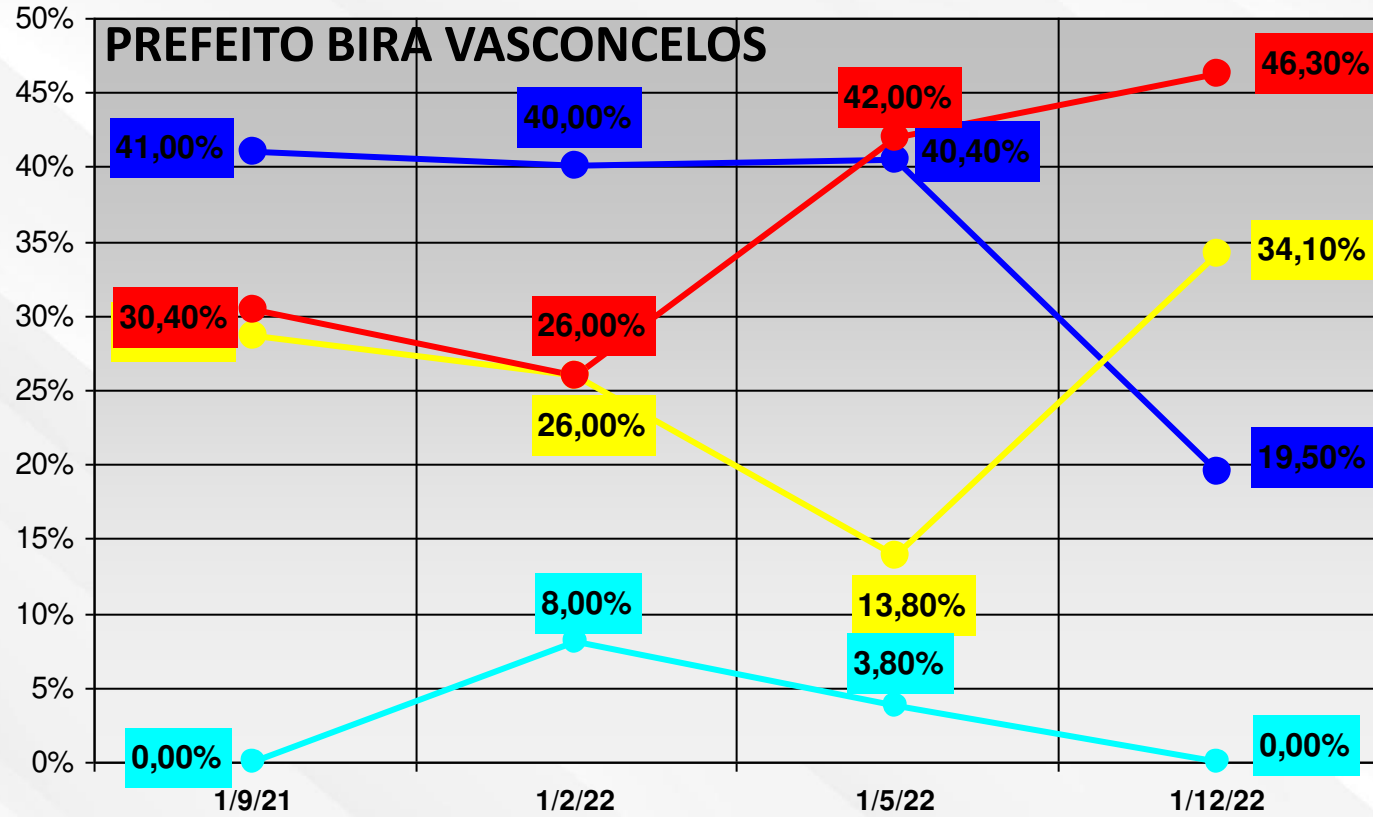

*Apresentamos a alguns agentes políticos a título de **CORTESIA**.*

RIO BRANCO

CRUZEIRO DO SUL

SENA MADUREIRA

SENADOR GUIOMARD

PORTO ACRE

MÂNCIO LIMA

PLÁCIDO DE CASTRO

EPITACIOLÂNDIA

RODRIGUES ALVES

MANOEL URBANO

Os dados aqui representados em gráficos representam o pensamento da população no momento de realização da pesquisa, compilados considerando a metade da gestão dos atuais Prefeitos.