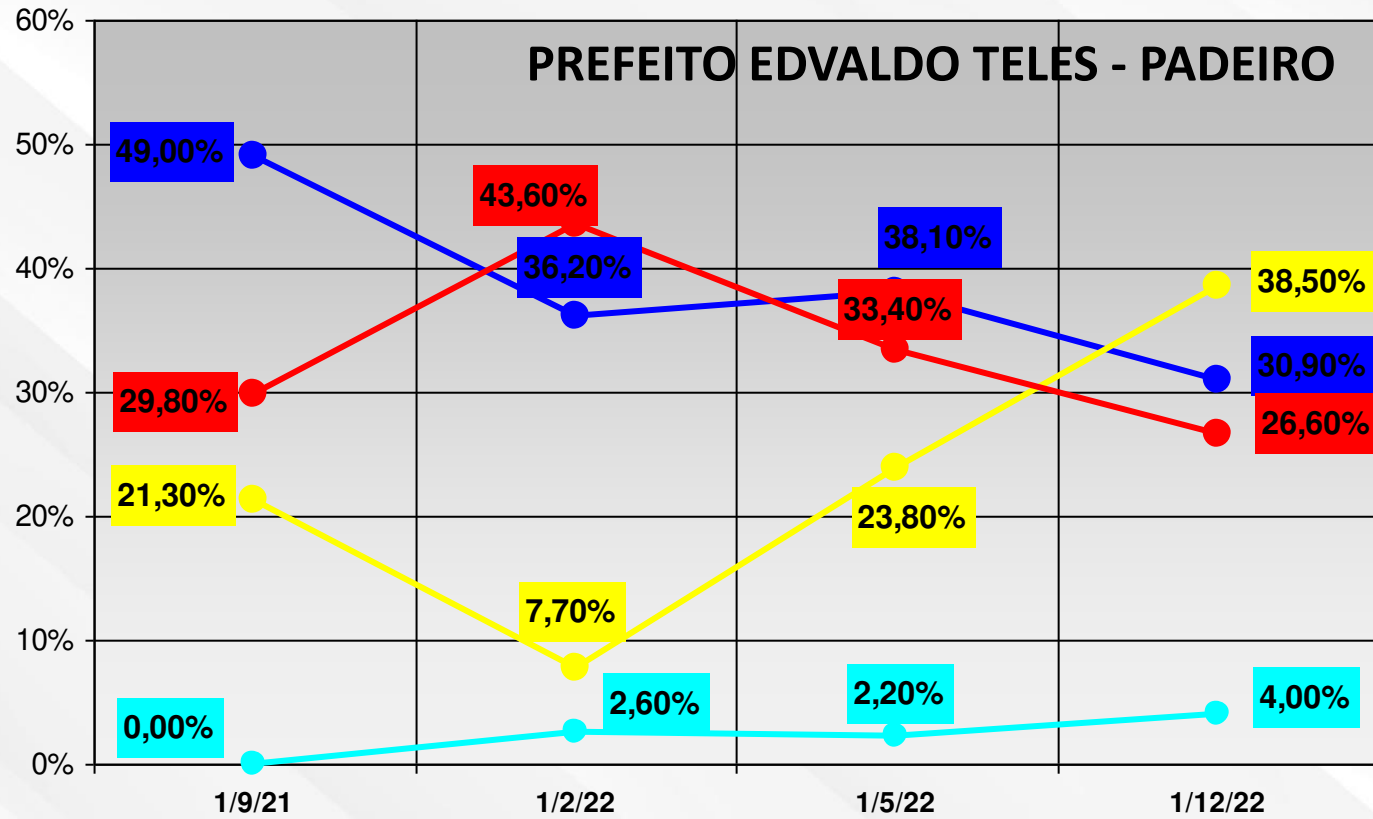

*Apresentamos a alguns agentes políticos a título de **CORTESIA**.*

RIO BRANCO

CRUZEIRO DO SUL

SENA MADUREIRA

SENADOR GUIOMARD

PORTO ACRE

MÂNCIO LIMA

PLÁCIDO DE CASTRO

EPITACIOLÂNDIA

RODRIGUES ALVES

MANOEL URBANO

Os dados aqui representados em gráficos representam o pensamento da população no momento de realização da pesquisa, compilados considerando a metade da gestão dos atuais Prefeitos.