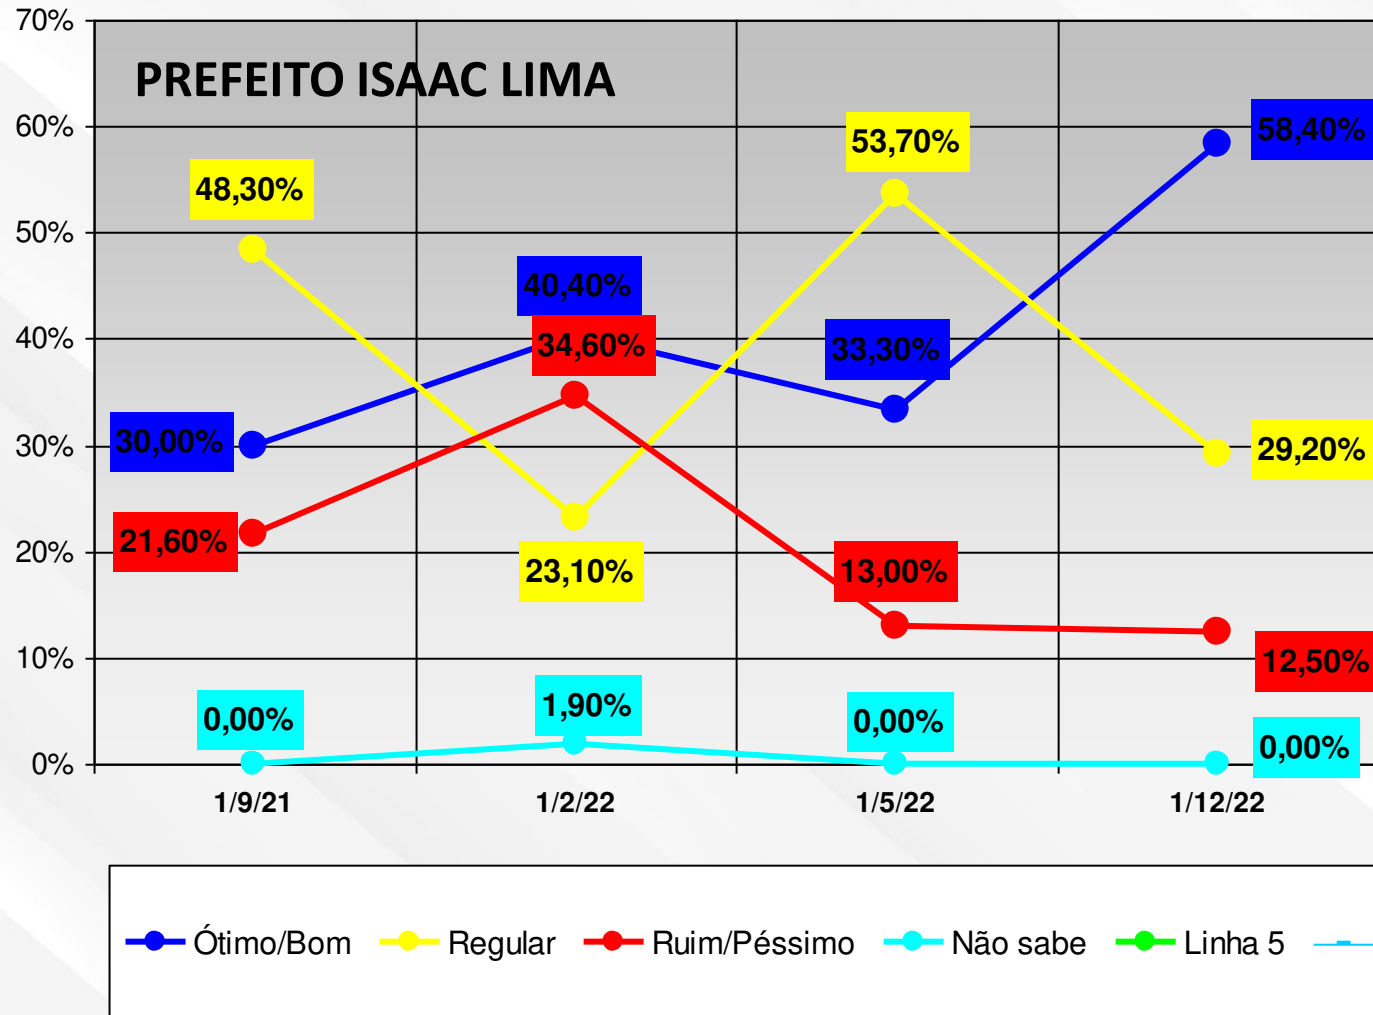

Data

CONTROL

INSTITUTO DE PESQUISA E ANÁLISE DE DADOS

AVALIAÇÃO DOS PREFEITOS 21/22

ESTADO DO ACRE

RIO BRANCO 12 DE JANEIRO DE 202

*O **DATA CONTROL Instituto de Pesquisas**, compilou da sua base de dados as Avaliações da maioria dos municípios do Acre ao longo da primeira metade de seus mandatos do período 2021 a 2024.*

*Apresentamos a alguns agentes políticos a título de **CORTESIA**.*

RIO BRANCO

CRUZEIRO DO SUL

SENA MADUREIRA

SENADOR GUIOMARD

PORTO ACRE

MÂNCIO LIMA

PLÁCIDO DE CASTRO

EPITACIOLÂNDIA

RODRIGUES ALVES

MANOEL URBANO

Os dados aqui representados em gráficos representam o pensamento da população no momento de realização da pesquisa, compilados considerando a metade da gestão dos atuais Prefeitos.

Rio Branco, 12 de Janeiro de 2023

José Denis Moura dos Santos
Cientista Político
MBA – Pesquisa de Mercado - FGV

Data

CONTROL

INSTITUTO DE PESQUISA E ANÁLISE DE DADOS