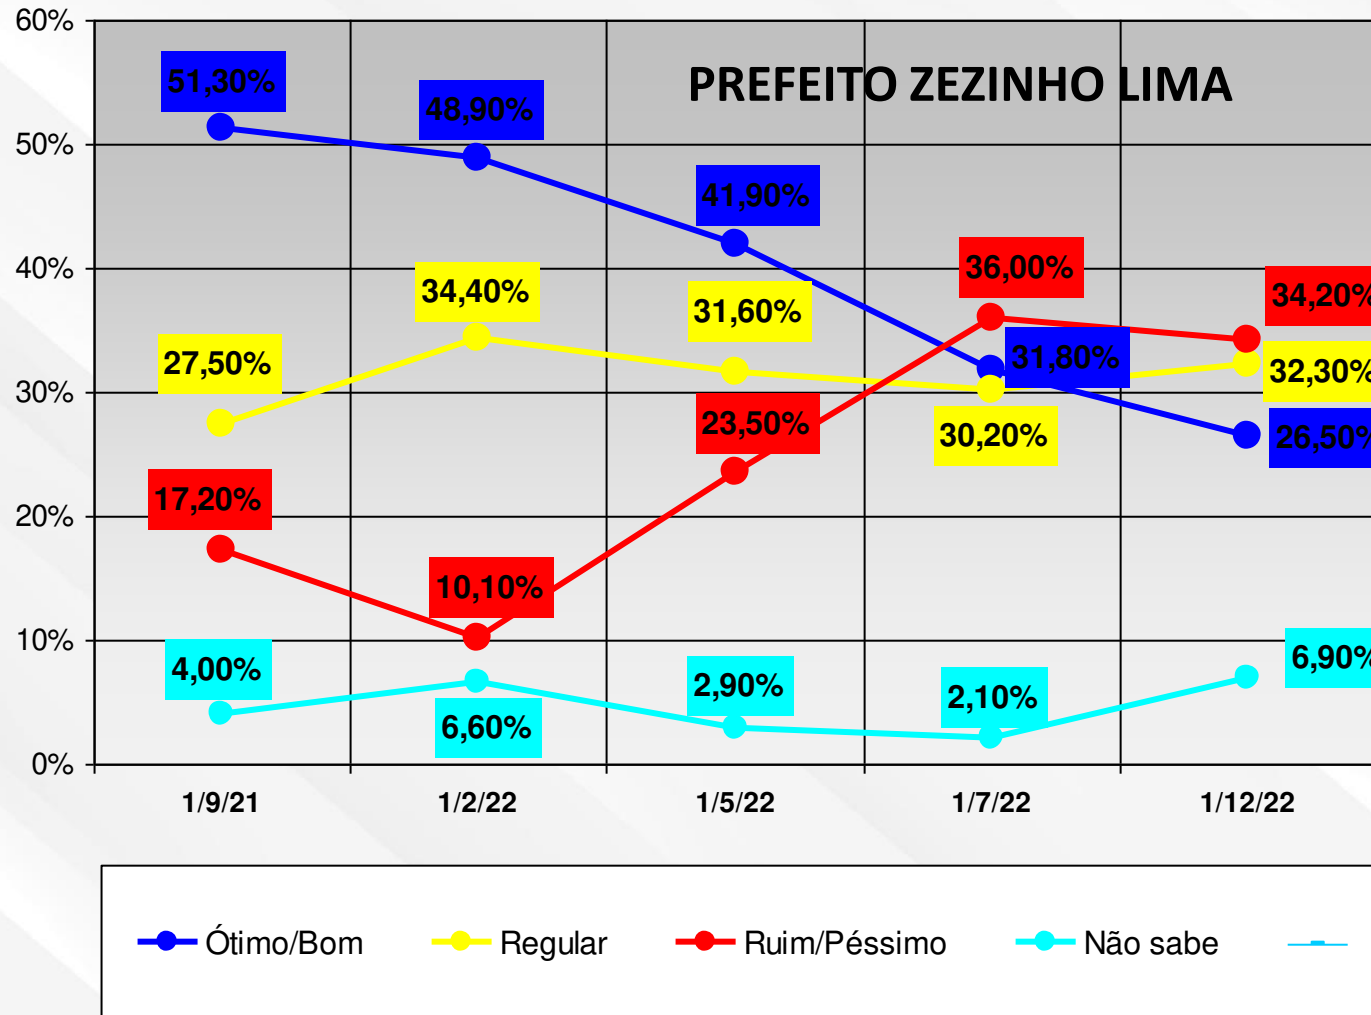

Data

CONTROL

INSTITUTO DE PESQUISA E ANÁLISE DE DADOS

AVALIAÇÃO DOS PREFEITOS 21/22

ESTADO DO ACRE

RIO BRANCO 12 DE JANEIRO DE 202

*O **DATA CONTROL Instituto de Pesquisas**, compilou da sua base de dados as Avaliações da maioria dos municípios do Acre ao longo da primeira metade de seus mandatos do período 2021 a 2024.*

*Apresentamos a alguns agentes políticos a título de **CORTESIA**.*

RIO BRANCO

CRUZEIRO DO SUL

SENA MADUREIRA

SENADOR GUIOMARD

PORTO ACRE

MÂNCIO LIMA

PLÁCIDO DE CASTRO

EPITACIOLÂNDIA

RODRIGUES ALVES

MANOEL URBANO

Os dados aqui representados em gráficos representam o pensamento da população no momento de realização da pesquisa, compilados considerando a metade da gestão dos atuais Prefeitos.